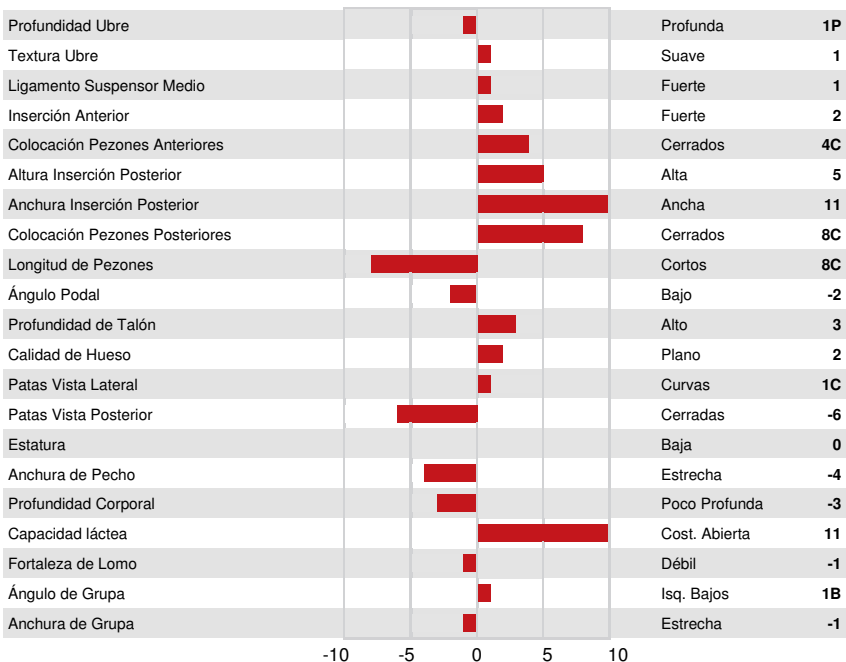

AOT HIGHJUMP

SIEMERS MILK BOMBI 30485 VG-86-4YR-CAN

STE ODILE MILKTIME

SIEMERS BAND BOOMA 27019 VG-85-3YR-USA

WA-DEL YODER BANDARES

SIEMERS JOSUPER S-BOOMBA GP-81-2YR-USA DOM

GPA LPI +3502 PRO$ 2343

DPF RDF BLF CNF BYF MWF CVF HH1F HH2F HH3F HH4F HH5F HH6F HCDF HMWF

Num.Reg #: HOCANM13735406

aAa: 243165

DMS: 135,561

Nacimiento: 07/27/2020

Kappa Caseina: BB

Beta Caseina: A2A2

PRODUCCION		G Rebaños	G Hijas	84% Rep.	GPA 24* APR				
Leche kg	1236	Grasa kg	119	Grasa %	+0.60	Proteína kg	80	Proteína %	+0.31
Eficiencia de Conversión	97	RMC	98	Eficiencia Metano	99				

SALUD Y REPRODUCCIÓN		Immunity 90	
Vida en el Rebaño	102	Inmunidad crías	88
Células Somáticas	101	Facilidad de Parto	103
Fertilidad Hijas	101	Facilidad Parto de las Hijas	105
Cond. Corporal	92	Velocidad Ordeño	102
Resist. Mastitis.	100	Temperamento	98
Persistencia de la lactación	105	Resistencia a Enfermedades Metabólicas	100

TIPO	G Rebaños	G Hijas	80% Rep.	GPA 24* APR	
Tipo	2	Fortaleza Lechera	3		
Sistema Mamario	1	Grupa	1		
Patas	0				

SIEMERS SHAN BOMBIANNA

FOURTH DAM